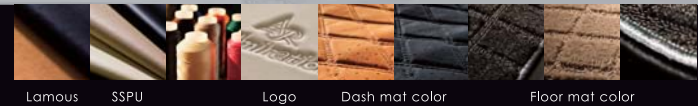

Belta
VELLFIRE MNH / ANH 20-25 Debut!!

www.admiration.ne.jp
詳細はホームページをご覧ください。

ADMIRATION INTERIOR COLLECTION

ホテルや高級リゾートで定評のあるスウェード調素材の地化成長ラムスを贅沢に使用し、タイヤスタイルダブルステッチと最大25mmのウレタンフォームが立体的なデザインを演出し、上質な雰囲気と快適な乗り心地を与えます。また、SSPUレザーの縫製にはダブルステッチを縫製し、強度と高級感を高める縫製の仕上げを追求。ラムスのキャメルカラーは調色技術を用いた、こだわり抜いたアドメーション特別色。素材から製造まで全て国内生産。縫製が技術力と経験のフックアップで妥協のないクオリティを実現しました。

INTERIOR Debut!!

ADMIRATION ALTAMODA

アルファードから始まる 『インテリアブランド』

アルタモダ
ADMIRATION INTERIOR COLLECTION

「高級感に満ち溢れた至高の空間」
 私たちは1994年にエアロブランドの Admiration ～アドメーション～を立ち上げました。オリジナルスタイルの提案としてセダン、ミニバンの上級車種のオーナーの要望に応え、ハイエンドカーの8つのブランドから特化細分化したラインを作り、50タイプ以上のエアロスタイルを世に送り出してきました。そして2009年アドメーションはインテリアブランドをスタートします。変わることはない価値感を持ち合わせた物作りのために、現在にいたる実績やノウハウを活かし、素材から縫製まで純国内生産のみにこだわり抜き妥協のないクオリティを追求しました。そこには既製品ではどうしても満足いかなかった人の為に、誰もが賞賛する空間があります。いくら時代が変わったとしても、我々の目的は1つしかありません「すべてはお客様の喜ぶ笑顔のために」

●掲載されていない商品に用いた、その中で最も高価なもの。●商品の仕様、色合いの微妙な違いは予告なく変更する場合がございます。●写真の撮影は本誌及びその複製等により、実物とは異なる場合がございます。●業者販売もしております。

Lamous SSPU Logo Dash mat color Floor mat color

- #### SEAT COVER 設定車種 200車以上
- SSPU(ベージュ) × ラムース(センター) 2列シート ¥76,000 3列シート ¥98,000 G
 SSPU(ベージュ) × SSPU(センター) 2列シート ¥66,000 3列シート ¥86,000 G
- ラムース(旭化成せんい 高級スウェード調レザー) 【難燃耐光加工】※
 ダイヤモンドダブルステッチ / 25mmウレタンフォーム
 カラー:ブラック / グレー / ベージュ / ブラウン / キャメル / ピンク 計6色
 - SSPU(スーパーソフトポリウレタンレザー) 【難燃加工】
 カラー:ブラック / ダークグレー / シルバー / ベージュ / アイボリー / ブラウン / ボルドー / オレンジ / レッド / ピンク 計9色
 - アクセントステッチ(全12色から選べます)。
 カラー:ブラック / ダークグレー / シルバー / ベージュ / アイボリー / ホワイト / ブラウン / ワイン / オレンジ / レッド / ピンク / ブルー 計12色

※難燃耐光加工処理は、ブラック / キャメル / ブラウンの3色のみとなります。

- #### FLOOR MAT 設定車種 400車以上
- フロアマット ¥20,000~60,000 G ■ ALPHARD/VELLFIRE ¥55,000 G
- マット(裏面: 滑り止め特殊ラバー採用)
 カラー:ブラック / ベージュ 計2色
 - アウトラインカラー(全8色から選べます)。
 カラー:ブラック / シルバー / ホワイト / ブラウン / オレンジ / レッド / ピンク / ブルー 計8色