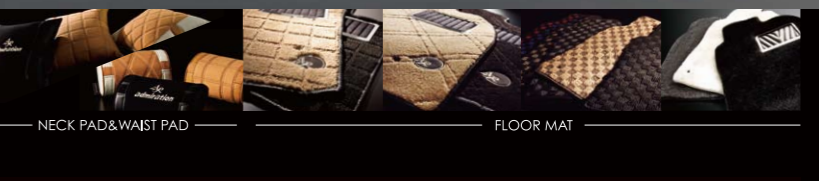

FLOOR MAT / STEP MAT / RUG MAT ※定価車種 400車以上

■ アウトラインカラー(全14色から選べます) ■ マット(裏面:滑り止め特殊ラバー採用)
カラー:ブラック/シルバー/パールシルバー/ホワイト/ベージュ/ブラウン/ワイン/キヤメル/オレンジ/レッド/ピンク/ネイビー/ブルー/パール/計14色

EXCELLENT スクエア/ダイヤ	ROYAL ファー	ELEGANCE チェック
フロアマットセット ¥20,000~¥60,000 ラグマット[2列目] ¥11,000~¥25,800 ラグマット[3列目/4列目] 各¥6,700~¥14,000 ステップマット ¥5,500~¥14,500	フロアマットセット ¥17,000~¥49,000 ラグマット[2列目] ¥10,000~¥21,000 ラグマット[3列目/4列目] 各¥6,200~¥11,000 ステップマット ¥5,200~¥14,000	フロアマットセット ¥15,000~¥47,000 ラグマット[2列目] ¥9,000~¥18,600 ラグマット[3列目/4列目] 各¥5,500~¥10,000 ステップマット ¥4,900~¥13,400

2011~2012年版 総合カタログ 請求券
※車種、及び在庫の有無は、各車種1,000円の手数料がかかります。お申し込み下さい。
※在庫の有無はお問い合わせ下さい。
STYLE WAGON 11.16