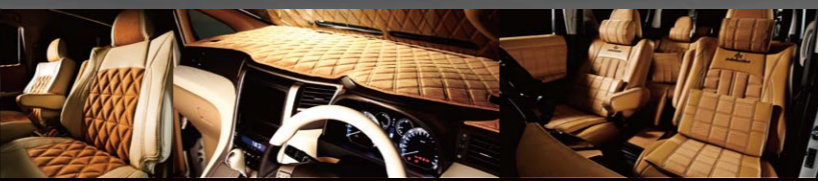

理想のスタイルを追求。

ALTAMODA

ADMIRATION
INTERIOR COLLECTION

SEAT COVER

- LUXURY SPORTS スクエア
- LUXURY ダイヤ

DASH MAT
¥22,000 G
※定価車種 50車以上

ラムース×SSPU タイプ	SSPU×SSPU タイプ
2列シート ¥76,000 G	2列シート ¥66,000 G
3列シート ¥98,000 G	3列シート ¥86,000 G
4列シート ¥110,000 G	4列シート ¥96,000 G

■ SSPU(スーパーソフトポリウレタンレザー)【難燃加工】
カラー:ブラック/タークグレー/アイスクリーム/ベージュ/アイボリー/ブラウン/ホルダー/ネイビー/ブルー/キヤメル/オレンジ/レッド/ピンク 計13色

■ ラムース(旭化成せいの高級スウェード調レザー)【難燃耐光加工】
タイヤキルトダブルステッチ/ウレタンフォーム【シートカバー】25mm、【ダッシュマット】6mm
カラー:ブラック/グレー/ベージュ/ブラウン/ホルダー/ネイビー/ブルー/キヤメル/ピンク 計9色

NECK PAD サイズ: W250×H150×D80(2個セット) **WAIST PAD** サイズ: W390×H250×D20(上)D70(下) **SEAT PAD** サイズ: W410×H410×D30 **CUSHION** サイズ: W430×H430×D180

デザイン	仕様	ネックパッド	ウエストパッド	シートパッド	クッション
■ ダイヤ	ラムース×SSPU	¥12,000	¥10,000	¥10,000	¥7,500
■ スクエア	SSPU×SSPU	¥10,000	¥8,000	¥8,000	¥6,500
■ ロゴ	ラムース×SSPU	¥14,000	¥11,000	¥11,000	¥8,500
	SSPU×SSPU	¥12,000	¥9,000	¥9,000	¥7,500