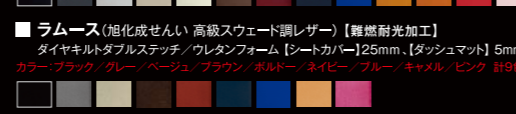

理想のスタイルを追求。

ALTAMODA

ADMIRATION
INTERIOR COLLECTION

SEAT COVER

- LUXURY SPORTS スクエア
- LUXURY ダイヤ

DASH MAT
¥22,000 G
※定価車種 50車以上

ラムース×SSPU タイプ	SSPU×SSPU タイプ
2列シート ¥76,000 G	2列シート ¥66,000 G
3列シート ¥98,000 G	3列シート ¥86,000 G
4列シート ¥110,000 G	4列シート ¥96,000 G

■ SSPU(スーパーソフトポリウレタンレザー)【難燃加工】
カラー:ブラック/タークグレー/アイスクリーム/ベージュ/アイボリー/ブラウン/ホルダー/ネイビー/ブルー/キヤメル/オレンジ/レッド/ピンク 計13色

■ ラムース(旭化成せいの高級スウェード調レザー)【難燃耐光加工】
タイヤキルトダブルステッチ/ウレタンフォーム【シートカバー】25mm、【ダッシュマット】6mm
カラー:ブラック/グレー/ベージュ/ブラウン/ホルダー/ネイビー/ブルー/キヤメル/ピンク 計9色