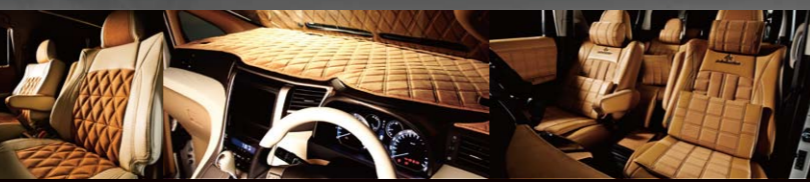

MOBILE ONLINE SHOP
http://www.admiration-onlineshop.jp/

COMING SOON

RICERCATO GGH / ANH 20・25 アルファード

ADMIRATION

CUSTOMIZE COLLECTION

理想のスタイルを追求。

SEAT COVER

	ラムース×SSPU タイプ	SSPU×SSPU タイプ
■ LUXURY SPORTS スクエア	2列シート ¥76,000 G	2列シート ¥66,000 G
■ LUXURY ダイヤ	3列シート ¥98,000 G	3列シート ¥86,000 G
設定車種 200車以上	4列シート ¥110,000 G	4列シート ¥96,000 G

DASH MAT ¥22,000 G
設定車種 50車以上

■ SSPU (スーパーソフトポリウレタンレザー) 【難燃加工】
カラー:ブラック、ダークグレー、アイスクレー、ベージュ、アイボリー、ブラウン、ホルダー、ネイビー、ブルー、キャメル、オレンジ、レッド、ピンク 計13色

■ ラムース (旭化成せんい 高級スウェード調レザー) 【難燃耐光加工】
ダイヤモンドダブルステッチ / ウレタンフォーム (シートカバー) 125mm, 【ダッシュマット】 5mm
カラー:ブラック / グレー / ベージュ / ブラウン / ホルダー / ネイビー / ブルー / キャメル / ピンク 計9色

NECK PAD サイズ: W260×H150×D80 (2個セット)
WAIST PAD サイズ: W300×H250×D20 (L) D70 (F)
SEAT PAD サイズ: W410×H410×D3
CUSHION サイズ: W430×H430×D180

デザイン	仕様	ネックパッド	ウエストパッド	シートパッド	クッション
■ ダイヤ	ラムース×SSPU	¥12,000	¥10,000	¥10,000	¥7,500
■ スクエア	SSPU×SSPU	¥10,000	¥8,000	¥8,000	¥6,500
■ ロゴ	ラムース×SSPU	¥14,000	¥11,000	¥11,000	¥8,500
	SSPU×SSPU	¥12,000	¥9,000	¥9,000	¥7,500