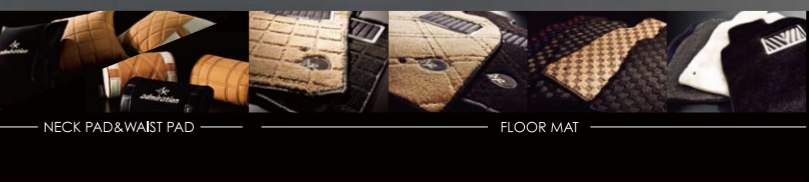

MOBILE ONLINE SHOP
http://www.admiration-onlineshop.jp/

COMING SOON

RICERCATO GGH / ANH 20・25 アルファード

ADMIRATION

CUSTOMIZE COLLECTION

理想のスタイルを追求。

SEAT COVER

	ラムース×SSPU タイプ	SSPU×SSPU タイプ
■ LUXURY SPORTS スクエア	2列シート ¥76,000 G	2列シート ¥66,000 G
■ LUXURY ダイヤ	3列シート ¥98,000 G	3列シート ¥86,000 G
設定車種 200車以上	4列シート ¥110,000 G	4列シート ¥96,000 G

DASH MAT ¥22,000 G
設定車種 50車以上

■ SSPU (スーパーソフトポリウレタンレザー) 【難燃加工】
カラー:ブラック、ダークグレー、アイスクレー、ベージュ、アイボリー、ブラウン、ホルダー、ネイビー、ブルー、キャメル、オレンジ、レッド、ピンク 計13色

■ ラムース (旭化成せんい 高級スウェード調レザー) 【難燃耐光加工】
ダイヤモンドダブルステッチ / ウレタンフォーム (シートカバー) 125mm, 【ダッシュマット】 5mm
カラー:ブラック / グレー / ベージュ / ブラウン / ホルダー / ネイビー / ブルー / キャメル / ピンク 計9色

NECK PAD サイズ: W260×H150×D80 (2個セット)
WAIST PAD サイズ: W300×H250×D20 (L) D70 (F)
SEAT PAD サイズ: W410×H410×D3
CUSHION サイズ: W430×H430×D180

デザイン	仕様	ネックパッド	ウエストパッド	シートパッド	クッション
■ ダイヤ	ラムース×SSPU	¥12,000	¥10,000	¥10,000	¥7,500
■ スクエア	SSPU×SSPU	¥10,000	¥8,000	¥8,000	¥6,500
■ ロゴ	ラムース×SSPU	¥14,000	¥11,000	¥11,000	¥8,500
	SSPU×SSPU	¥12,000	¥9,000	¥9,000	¥7,500